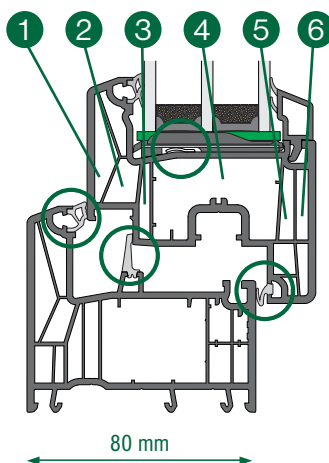

REHAU®

Unlimited Polymer Solutions

80 mm

6 kamrás REHAU Synego profilrendszer

Háromrétegű 48 mm vastag $U_g = 0,5 \text{ W/m}^2\text{K}$ üveggel gyártva

Az üveg 17 mm mélyen helyezkedik el a szárnyprofilban, amely garantálja a páralecsapódás elleni védelmet

U_w akár $0,76 \text{ W/m}^2\text{K}^*$

A három tömitést kiegészíti plusz egy az üveges hornyában

Plusz tömités a párkányfogadó és a tok találkozásánál

HOPPE® secustik kilincsek felár nélkül

Korlátlan színválasztékot kínáló külső alumínium burkolattal is elérhető, szürke alaptesttel is rendelhető

Tökéletes megoldás passzív házakhoz

Multi-Matic vasalatrendszer

3X biztonsági zárócsap, biztonsági zárófogadó

A⁺⁺

* A fenti érték $U_g = 0,5 \text{ W/m}^2\text{K}$ háromrétegű melegeperemes 48 mm-es üveggel szerelt 1230 mm x 1480 mm méretű ablak esetében érvényes