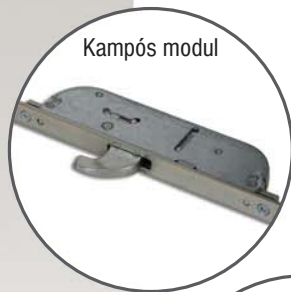

**HOPPE** 

optimum

**71**  
mm

INOUTIC  IC  
Arcade profilrendszer

Kampós-csapos  
modul

Kampós modul

Csapos modul

Három nyelvűs  
modul

**HOPPE** 

rehau synego

**84**  
mm

 REHAU  
Synego profilrendszer

Üvegezhetőség: 24 mm-től 48 mm-ig

Univerzális, **19 mm** magasságú alumínium **küszöb** régi és új épületekhez, megszakított hőhíddal

**Magas torziós merevség** a tok illetve szárnyprofilban elhelyezett horganyzott zártszelvénynek köszönhetően

Kettős epdm **gumitömítés**

 Protect vasalatrendszer

Inoutic bejárati ajtók esetén belső, kettős rögzítésű üvegléc a **fokozott betörésvédelem** biztosításának érdekében

Három dimenzióban állítható, **nagy teherbírású**, kiemelésgátlóval ellátott pántok